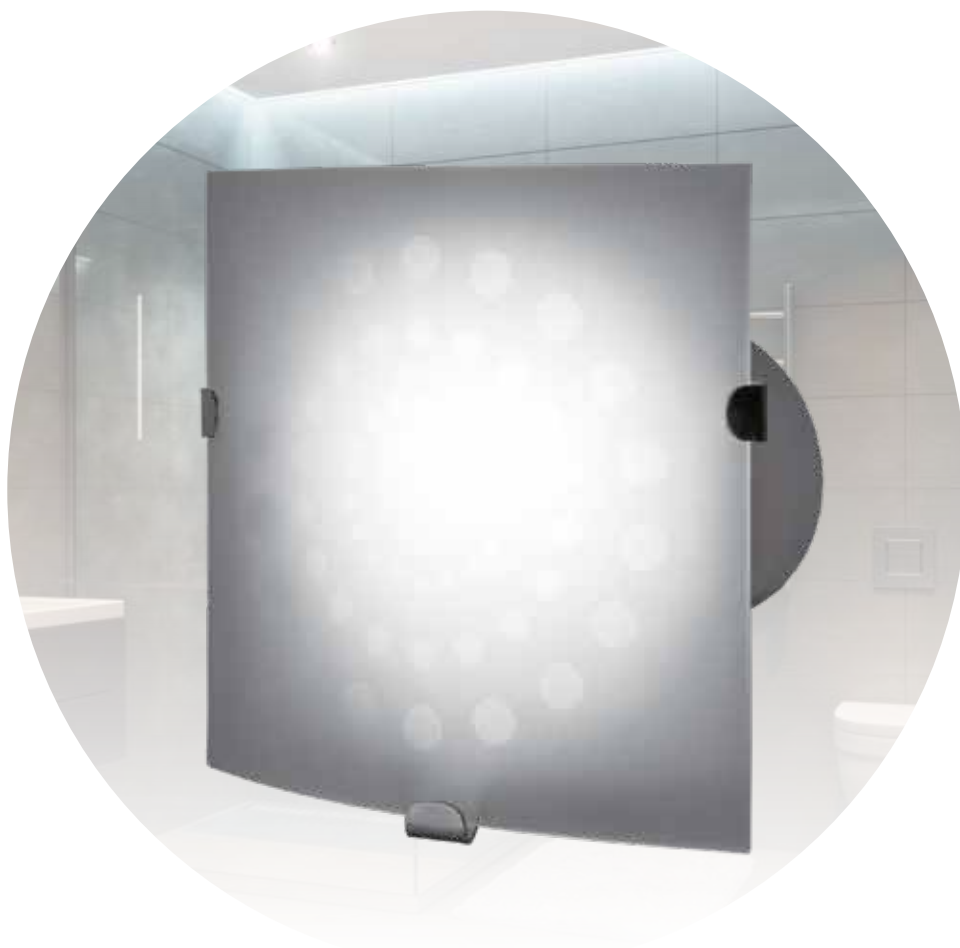

EXTRACTOR
DECORATIVO

CUARZO

CUARZO 4"

CON LUZ

4" | 16 W
1.80 X 2.00 X 2.40 mt²
9 mt³
Mov. de aire: 89 m³/h
Desplazamiento: Moderado
Nivel de Ruido: 33 db

2

AÑOS DE GARANTÍA

AXIAL | ABS CON CRISTAL