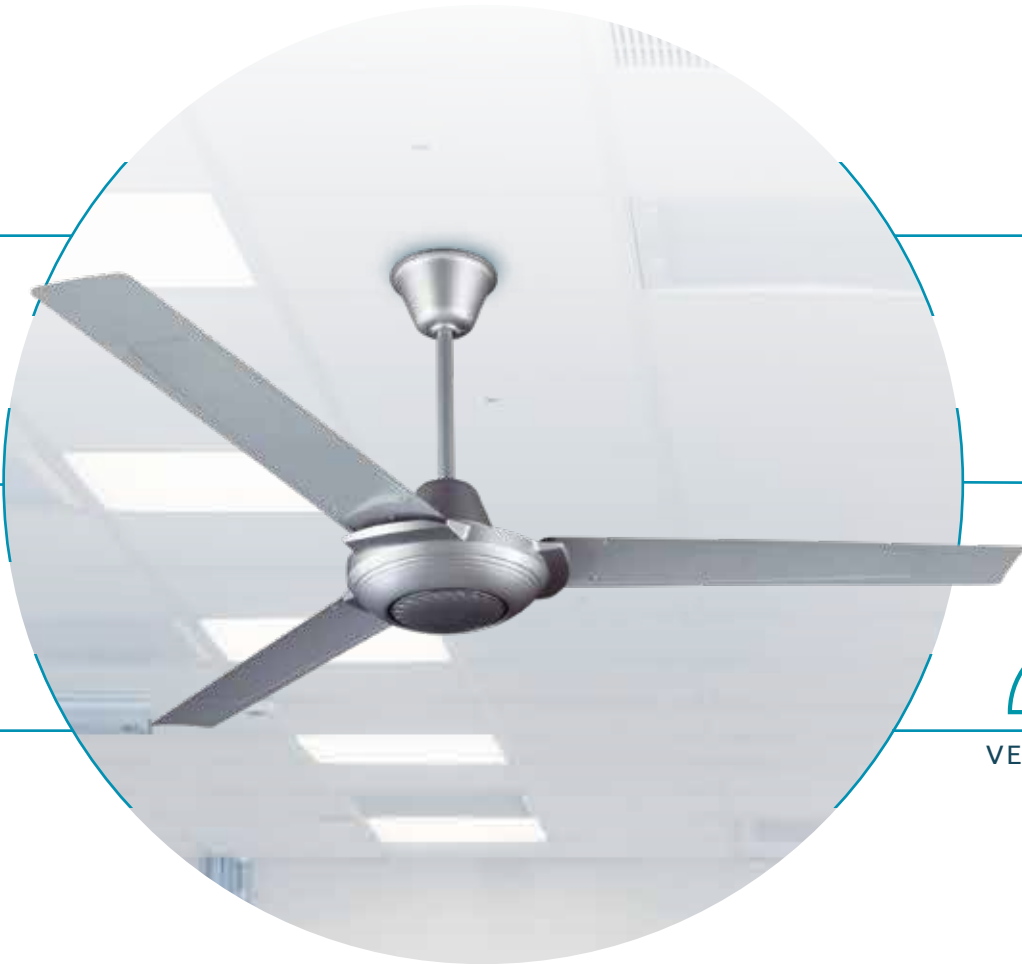

POTENCIA

75 W

CONSUMO MÁXIMO

75 W

RPM

330

VELOCIDADES

● VARIANTE DE **COLOR**
CHOCOLATE | 3 ASPAS METAL
COLOR DE ASPAS: ● CHOCOLATE