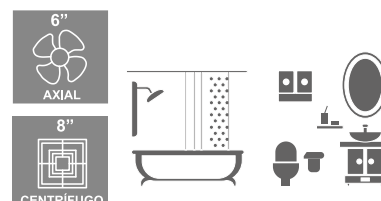

EMPOTRADO
EN PARED
(OPCIONAL)

USOS Y APLICACIONES

MEDIO BAÑO

ESPACIO RECOMENDADO: 1.80 X 2.00 X 2.40 MT

CUARTO DE LAVADO

ESPACIO RECOMENDADO: 2.00 X 2.50 X 2.40 MT

BAÑO COMPLETO

ESPACIO RECOMENDADO: 2.60 X 2.50 X 2.40 MT