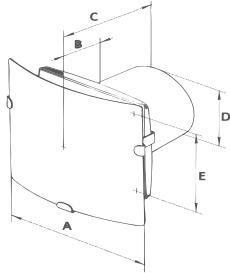

EXTRACTOR CUARZO Y PLATINO