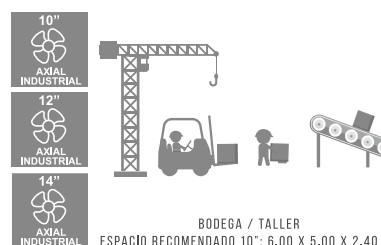

BODEGA / TALLER

ESPACIO RECOMENDADO 10": 6.00 X 5.00 X 2.40 MT
ESPACIO RECOMENDADO 12": 7.00 X 6.00 X 2.40 MT
ESPACIO RECOMENDADO 14": 8.00 X 8.00 X 2.40 MT