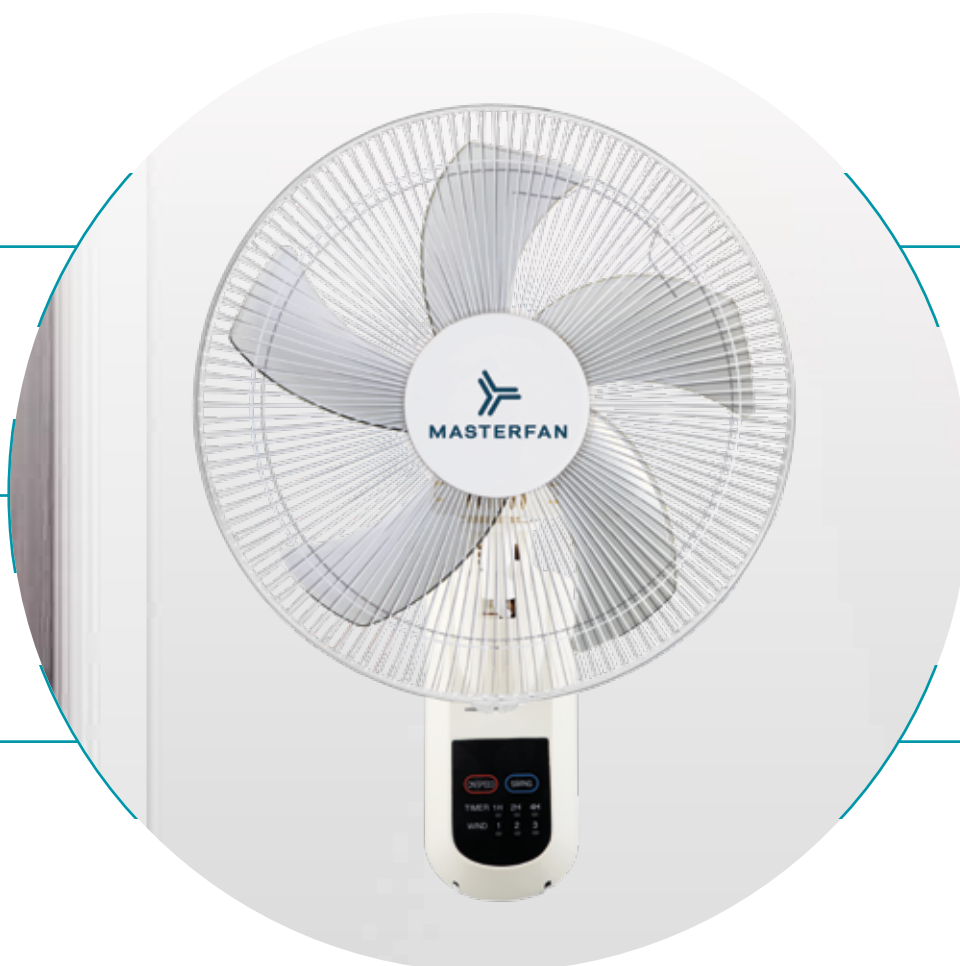

MOTOR

AC

NEGRO | 3 ASPAS ABS

COLOR DE ASPAS: ● NEGRO

AREAS
MEDIANAS
(9 a 16 m²)

USO
INTERIOR

SOBREPONER
EN TECHO

SOBREPONER
EN PARED

MOVIMIENTO DE AIRE
14,500 M3/H

ORBITAL 16"

MURO 18"

VOLTAJE

127 V

POTENCIA

60 W

CONSUMO
MÁXIMO