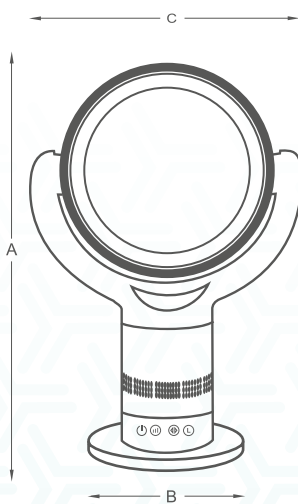

VENTILADOR SIN ASPAS
Luce, Limbo