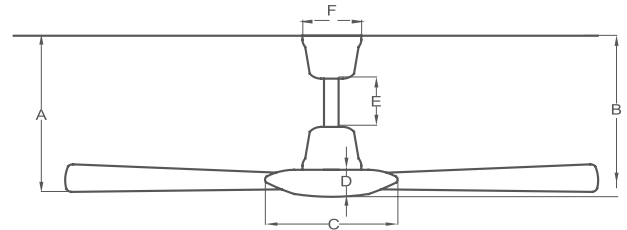

VENTILADOR INDUSTRIAL

Prometheus, Hércules, Tifón y Centauro