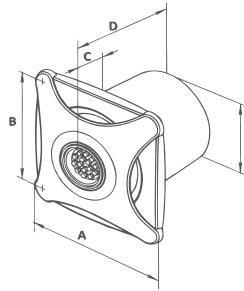

EXTRACTOR DECO LED