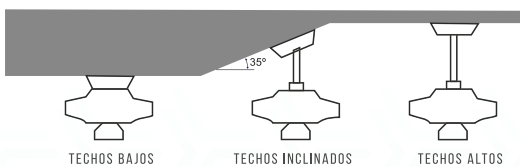

EXTERIOR

PARA TERRAZAS O LUGARES
EXPUESTOS A MUCHA HUMEDAD

INDUSTRIAL

PARA ESPACIOS PÚBLICOS, DE 49 A 144 M²
RESTAURANTES, ESCUELAS, BODEGAS, ETC.

TIPOS DE INSTALACIÓN

TECHOS BAJOS

TECHOS INCLINADOS

TECHOS ALTOS