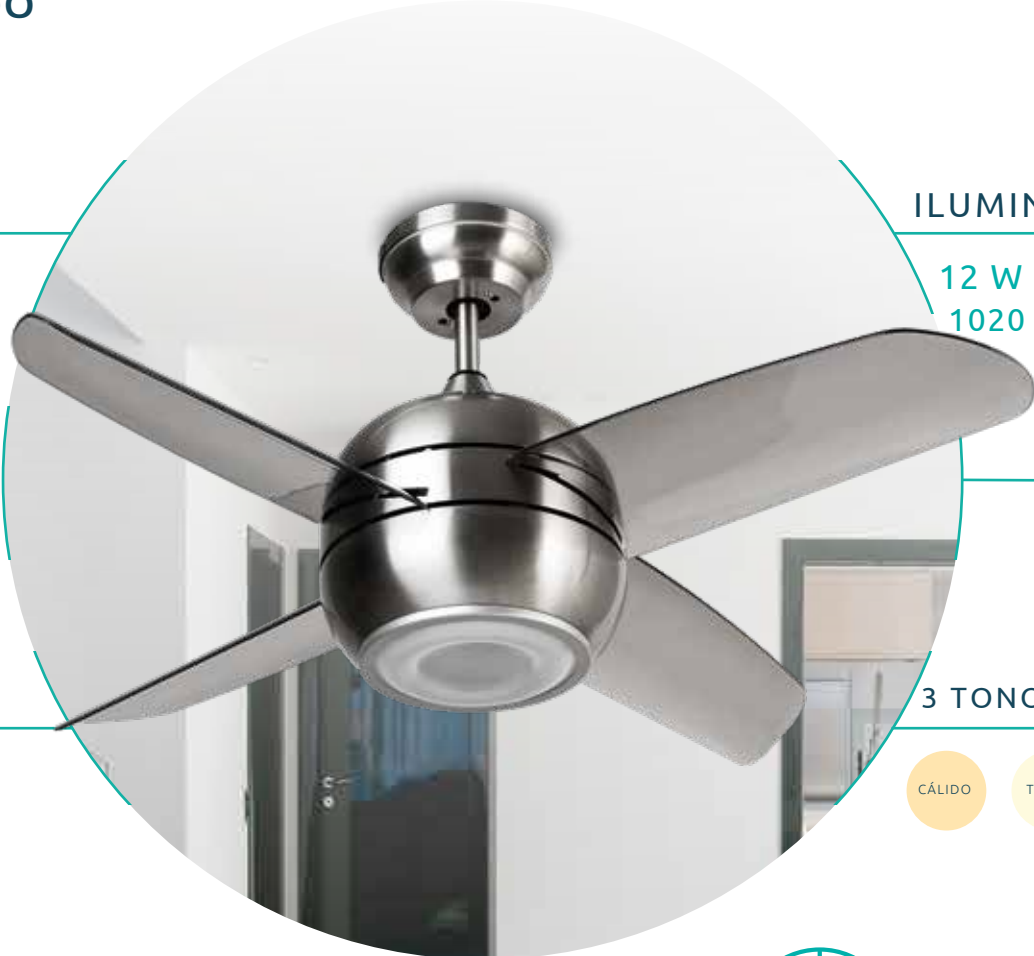

DUBAI SOUND 38"

SATINADO

VOLTAJE

127 V

ILUMINACIÓN

12 W **LUZ LED**
1020 LUMENES

POTENCIA

65 W

RPM

200

CONSUMO MÁXIMO

87 W

3 TONOS DE LUZ

SUBWOOFER INTEGRADO

VELOCIDADES

BLUETOOTH

5 AÑOS DE GARANTÍA

MOTOR **AC**

SATINADO | 4 ASPAS ACRÍLICO
COLOR DE ASPAS: ○ TRANSPARENTE

AREAS GRANDES (16 a 49 m²)

USO INTERIOR

SOBREPONER EN TECHO

MOVIMIENTO DE AIRE 10,000 M3/H

MODO INVIERNO

CONTROL INCLUIDO

TIMER