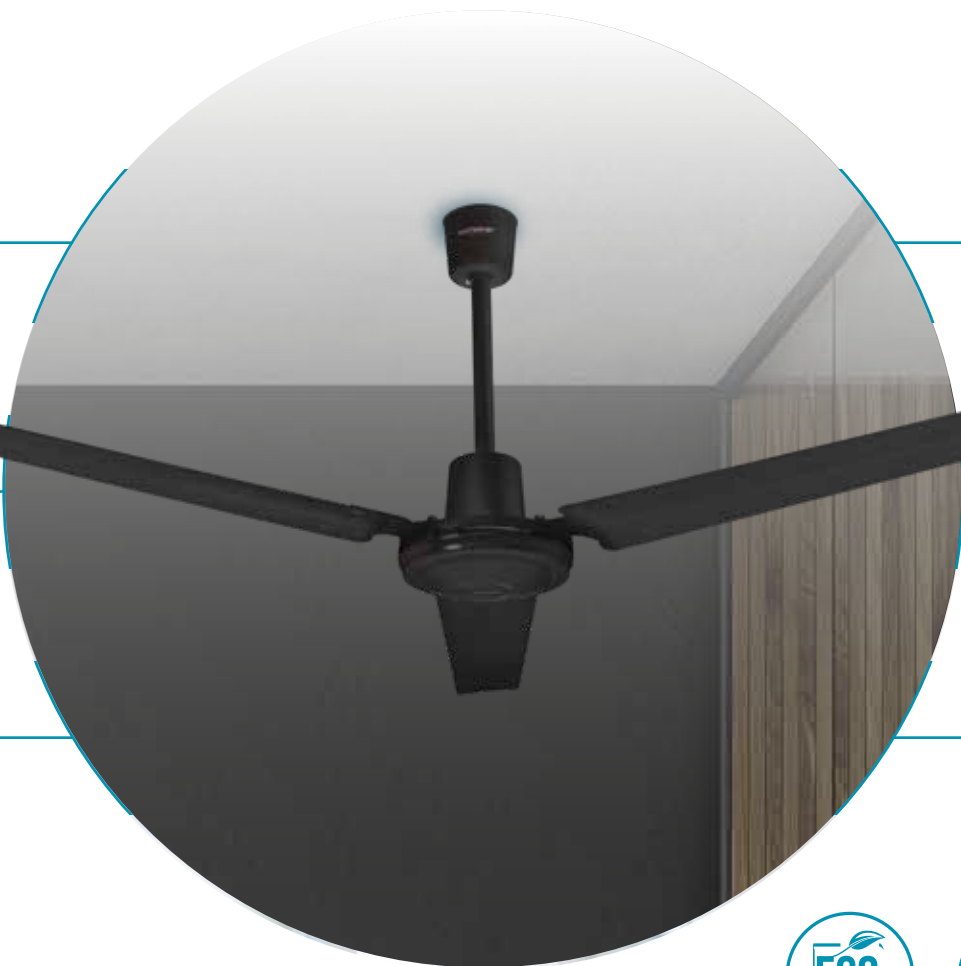

ICARUS 56"

VOLTAJE

127 V

POTENCIA

75 W

CONSUMO
MÁXIMO

75 W

RPM

330

VELOCIDADES

3

AÑOS DE GARANTÍA

MOTOR

AC

NEGRO | 3 ASPAS METAL

COLOR DE ASPAS: ● NEGRO

AREAS
GRANDES
(49 a 144 m²)

USO
INTERIOR

SOBREPONER
EN TECHO

MOVIMIENTO DE AIRE
18,000 M3/H

CONTROL DE
PARED INCLUIDO