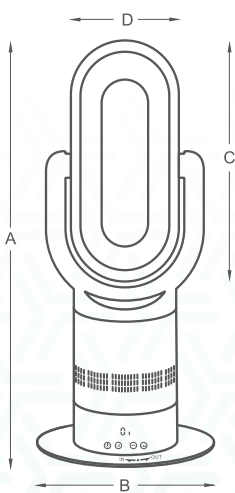

VENTILADOR SIN ASPAS
Imperia, Solé