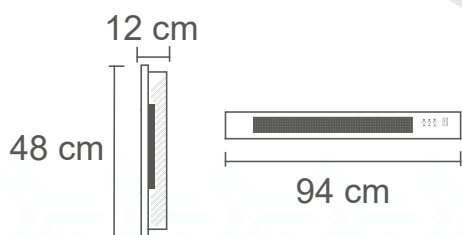

MILÁN

750/1500 W
DOS NIVELES DE POTENCIA

1 AÑO DE GARANTÍA

CRISTAL TEMPLADO I PLANO

COLOR : ● NEGRO

AREAS MEDIANAS
(9 a 16 mt²)

USO INTERIOR

EMPOTRADO EN PARED

5 W

CONTROL INCLUIDO