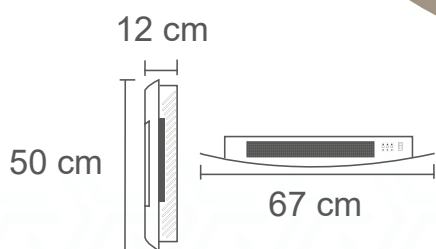

CALIDUS

750/1500 W

DOS NIVELES DE POTENCIA

1

AÑO DE GARANTÍA

CRISTAL TEMPLADO I CURVEADO

COLOR : ● NEGRO

AREAS MEDIANAS
(9 a 16 mt²)

USO INTERIOR

EMPOTRADO EN PARED

5 W

CONTROL INCLUIDO