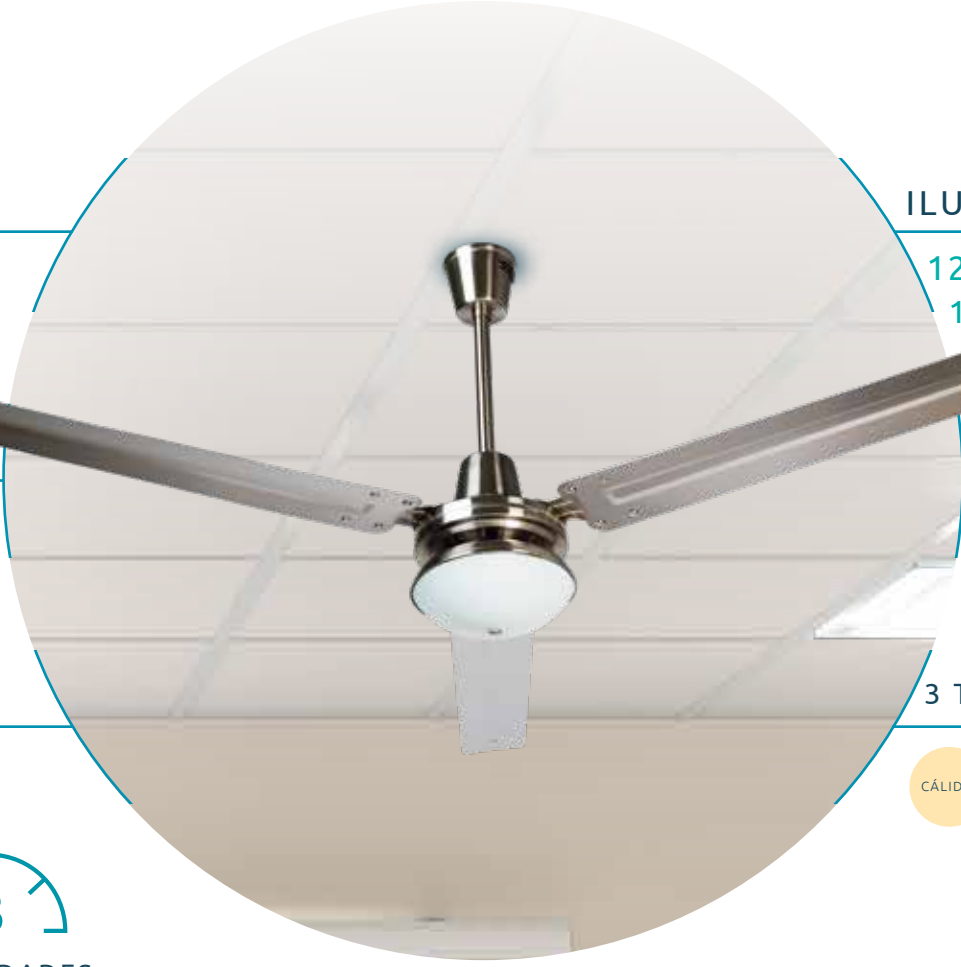

CONTROL DE
PARED INCLUIDO

CENTAURO 56"

CON LUZ

VOLTAJE

127 V

ILUMINACIÓN

12 W **LUZ LED**
1020 LUMENES

POTENCIA