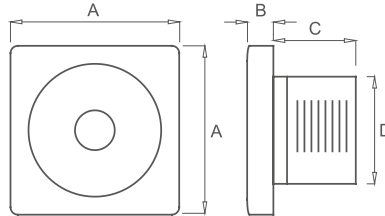

GRÁFICOS EXTRACTORES

EXTRACTOR CITI, VISTA, TURBO, ECOSLIM, INTER Y SENSOR