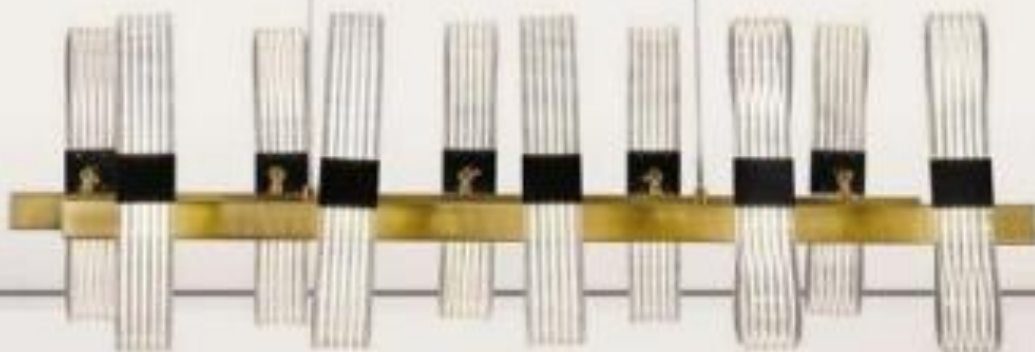

VOLTAJE 127

POTENCIA EN
WATT 60W

ILUMINACIÓN LED

DIMENSIONES L ϕ 120 H100

MATERIAL METAL/CRISTAL

ARGOS