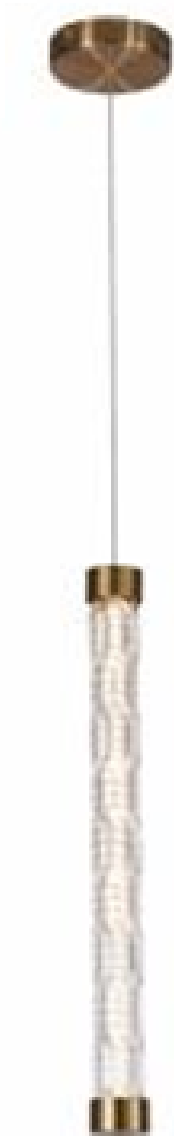

# NOVA

VOLTAJE 127

POTENCIA EN WATT 18W

ILUMINACIÓN LED

DIMENSIONES dia12 H92-150CM

MATERIAL METAL/CRISTAL

VOLTAJE 127

POTENCIA EN  
WATT 60W