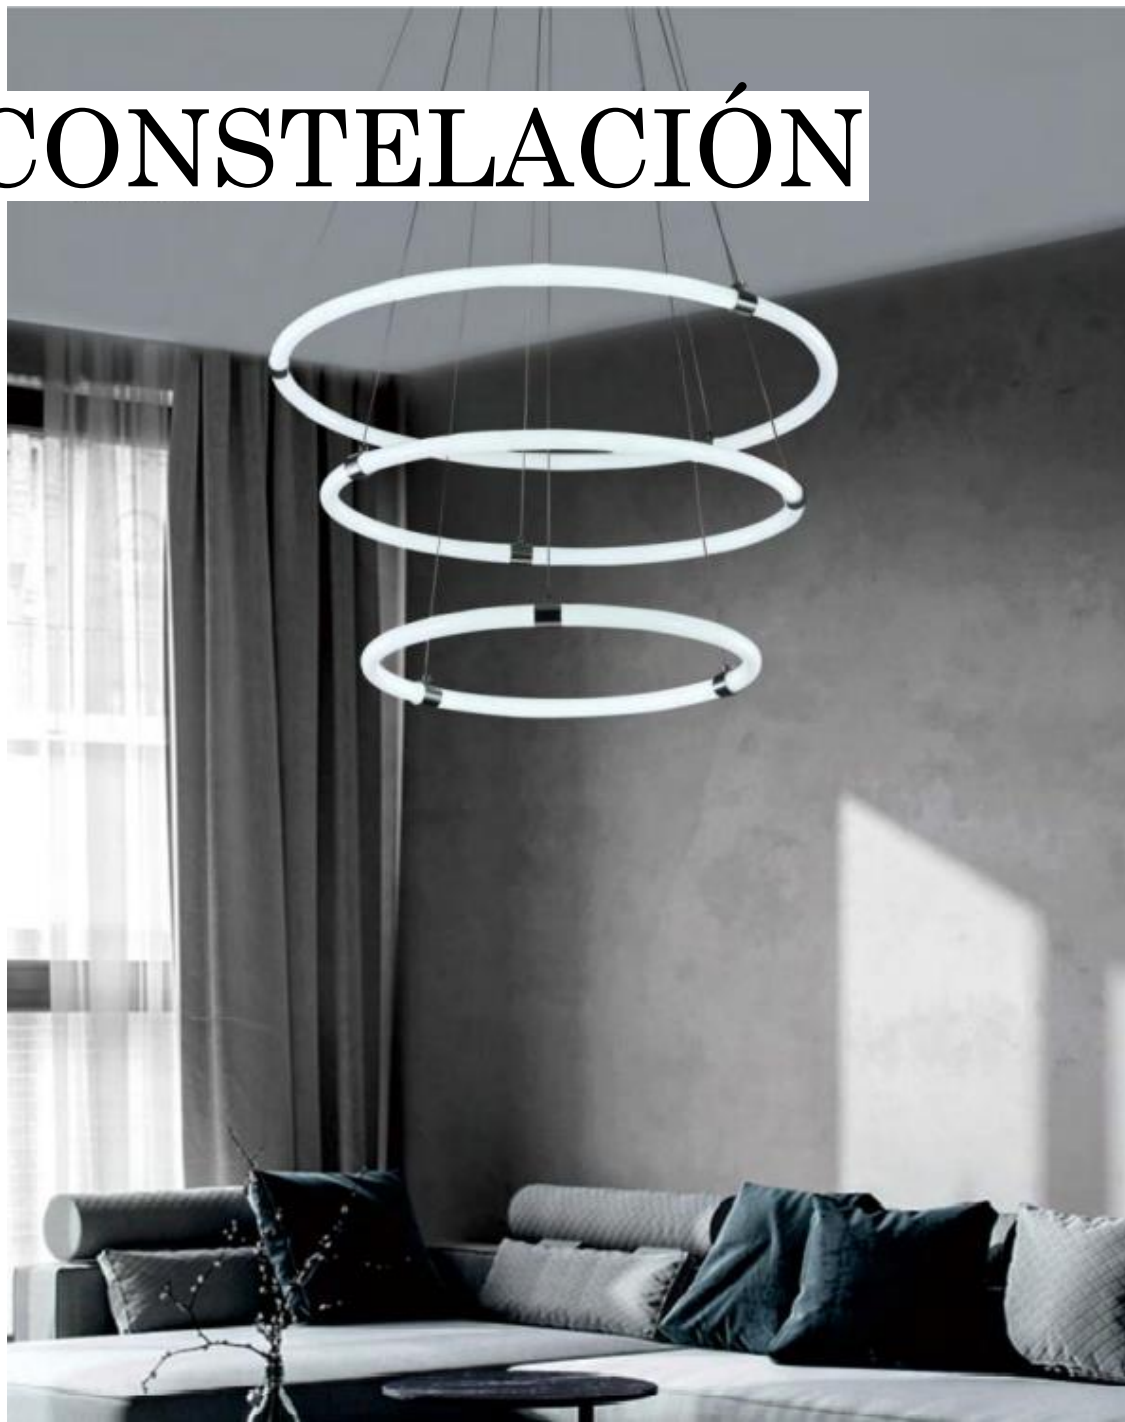

# CONSTELACIÓN

VOLTAJE 127

POTENCIA EN WATT 40W

ILUMINACIÓN LED

DIMENSIONES 60 DIAM X 10 ALT

MATERIAL METAL/CRISTAL

SKY