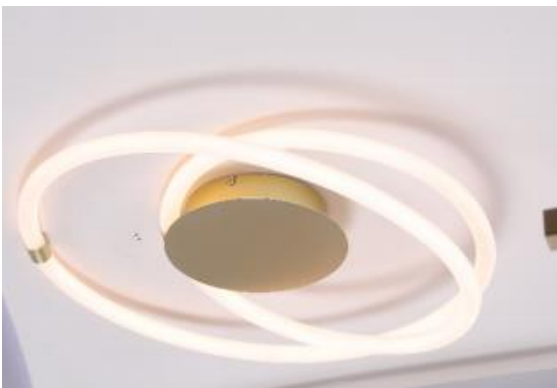

# CONSTELACIÓN

VOLTAJE 127

POTENCIA EN WATT 40W

ILUMINACIÓN LED

DIMENSIONES 60 DIAM X 10 ALT

MATERIAL METAL/CRISTAL

SKY