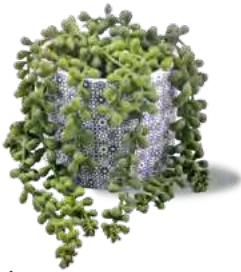

JA00775

DESCRIPCIÓN: PASTO
CANOA BLANCA
ALTURA: 18 cm

JA00694

DESCRIPCIÓN: PASTO
MACETA MOSAICOS
ALTURA: 22 cm

JA00747
DESCRIPCIÓN: HELECHO
 MACETA BLANCA CON BASE DE HERRERÍA
ALTURA: 20 cm

JA00688
DESCRIPCIÓN: HELECHO
 MACETA MOSAICOS
ALTURA: 30.5 cm

JA00690
DESCRIPCIÓN: ROSARIO
 MACETA MOSAICOS
ALTURA: 21.6 cm

JA00691
DESCRIPCIÓN: ROSARIO
 MACETA MOSAICOS
ALTURA: 12 cm

JA00692
DESCRIPCIÓN: PINO
 MACETA MOSAICOS
ALTURA: 20 cm

JA00693
DESCRIPCIÓN: PASTO
 MACETA MOSAICOS
ALTURA: 21 cm