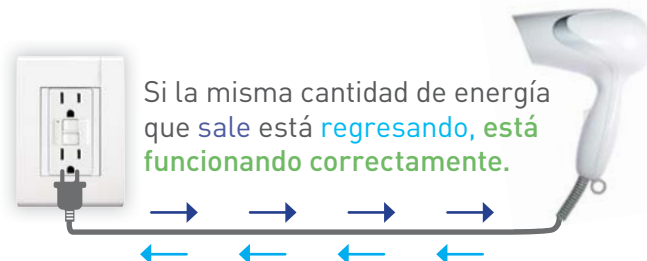

bticino

TOMACORRIENTE ICFT CON AUTOPRUEBA

El Interruptor de Circuito con Falla a Tierra con **autoprueba**, es una toma que protege la **VIDA** de las personas, evitando **MUERTES** por electrocución en zonas húmedas.

Cuenta con un dispositivo interno que hace una **prueba automática** cada **3 segundos** para asegurar que está funcionando correctamente.

TOMACORRIENTE ICFT CON AUTOPRUEBA

De acuerdo con la norma eléctrica, deben de ser instalados en: baños, cocheras, cocinas, cuartos de lavado, exteriores.

¿CÓMO FUNCIONA?

1.

Cada ICFT puede proteger hasta 7 tomacorrientes convencionales, conectados en paralelo en la misma línea.

2.

Cuentan además con el sistema de protección infantil.

ENCIENDE LOS DETALLES

Confianza, tecnología y diseño
para cada espacio