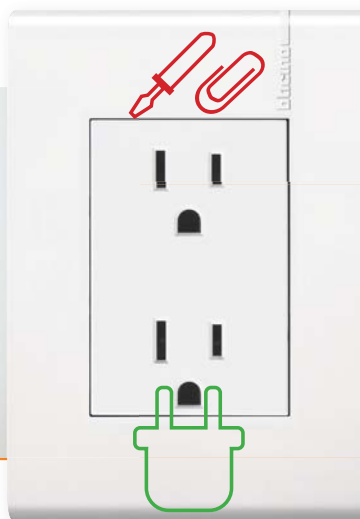

BLOQUEA

el paso de corriente al introducir objetos extraños.

SUMINISTRA

energía sólo al conectar clavijas.