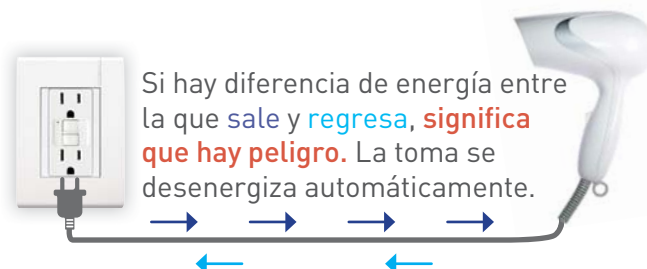

bticino

TOMACORRIENTE ICFT CON AUTOPRUEBA

El Interruptor de Circuito con Falla a Tierra con **autoprueba**, es una toma que protege la **VIDA** de las personas, evitando **MUERTES** por electrocución en zonas húmedas.

Cuenta con un dispositivo interno que hace una **prueba automática** cada **3 segundos** para asegurar que está funcionando correctamente.

TOMACORRIENTE ICFT CON AUTOPRUEBA

De acuerdo con la norma eléctrica, deben de ser instalados en: baños, cocheras, cocinas, cuartos de lavado, exteriores.

¿CÓMO FUNCIONA?

1.

Cada ICFT puede proteger hasta 7 tomacorrientes convencionales, conectados en paralelo en la misma línea.

2.

Cuentan además con el sistema de protección infantil.

ENCIENDE LOS DETALLES

Confianza, tecnología y diseño
para cada espacio