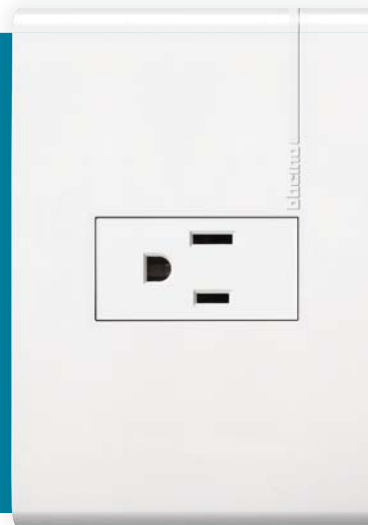

- Sistema de protección infantil. Previene que los niños inserten objetos en los receptáculos.

- La doble sujeción de la clavija da una mayor resistencia mecánica y evita calentamientos.

- Terminales fabricadas 100% en latón.
- Resistencia a la corrosión.

- Bornes protegidos.
- Capacidad para 2 conductores calibre 12 AWG.
- Derivaciones con facilidad.